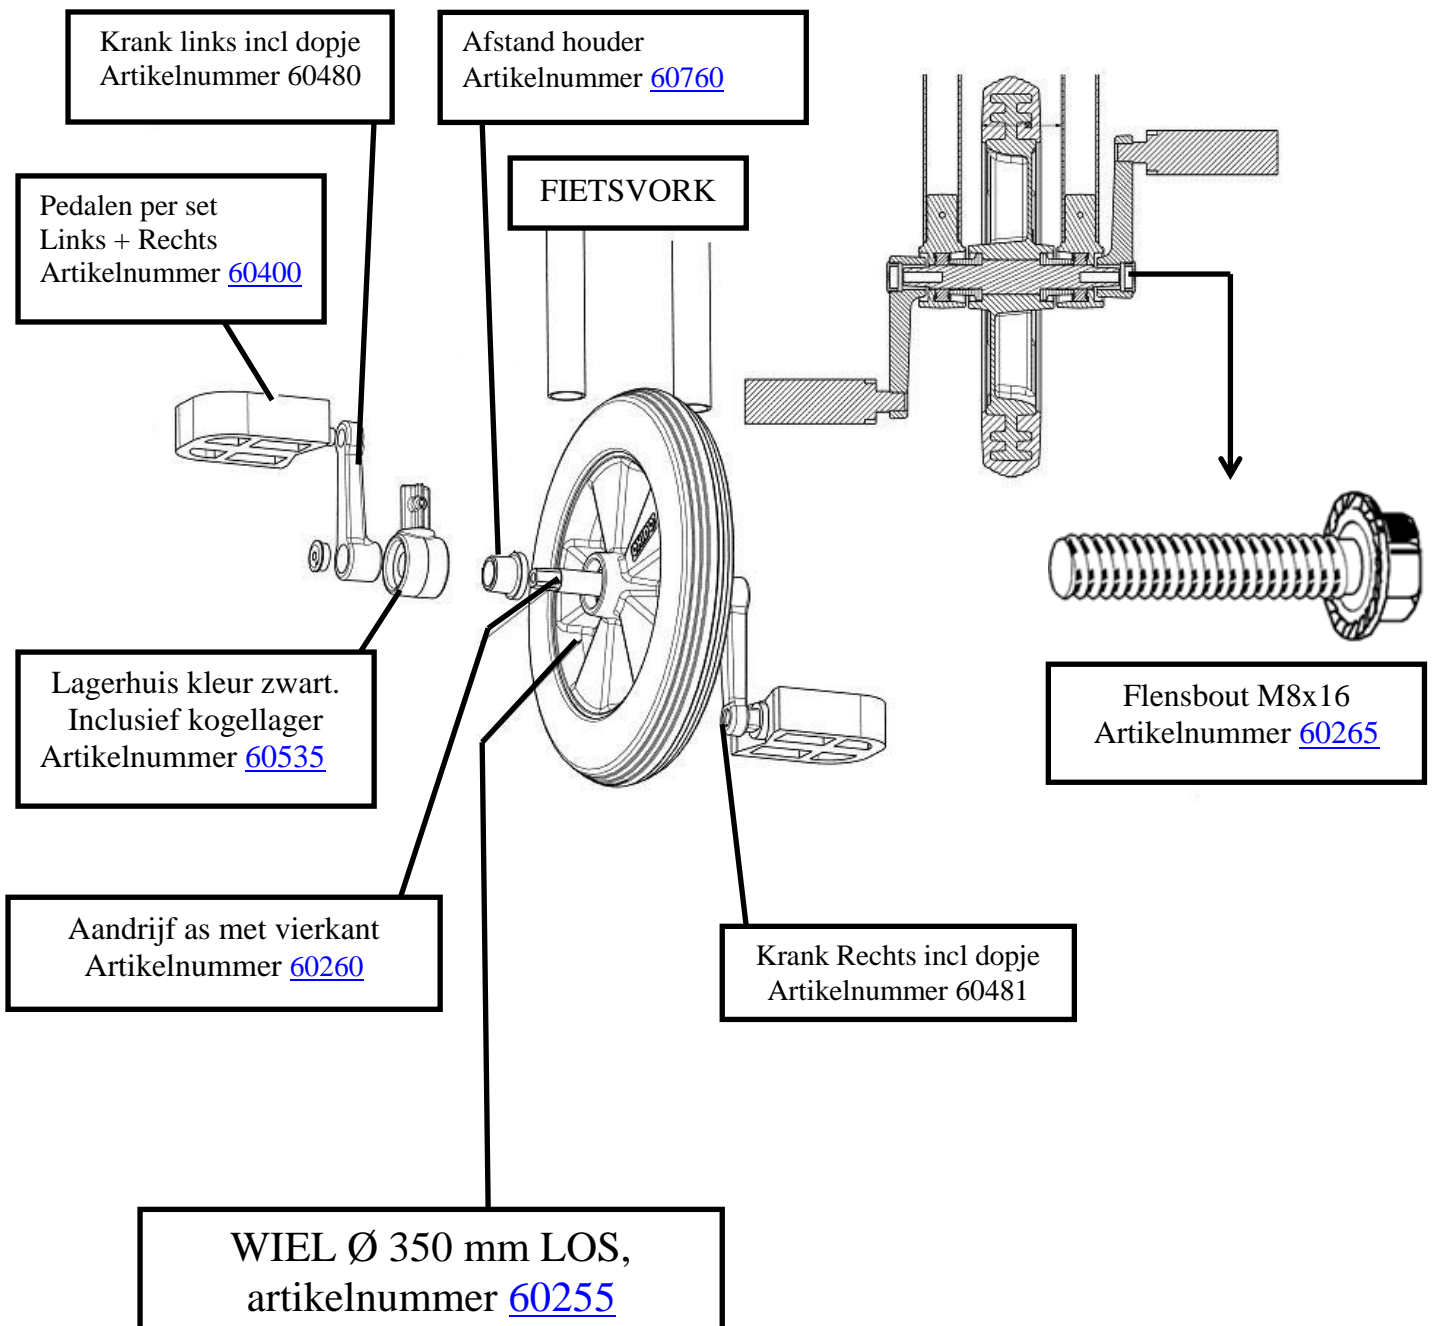

Handvatten: kleur rood/zwart

Kunststof zitplank\*, type E

Treeplank bakje: watervast hout

Oppervlaktebehandeling: galvanisch verzinkt.

Leeftijdsklasse: circa 4 – 7 jaar

Stuurhoogte: 71 cm

Zithoogte: 43 cm

Totale lengte: 120 cm

Totale breedte: 64 cm

Trekhaakje: nee

\*Let op: oudere modellen zijn uitgevoerd met een ander model zitplank.

Namelijk zitplank type A, artikel [60800](#)

Onderop de zitplank staat dan de letter "A" vermeld!

# Onderdelentekening wiel 350 mm compleet, artikel [60256](#)

**LET OP:**

Artikel [60750](#) Balhoofd boutset compleet = 1 x [60751](#), 1 x [60752](#), en 1 x [60753](#)

Artikel [60541](#) Glijlager set a 2 stuks (per balhoofd nodig)