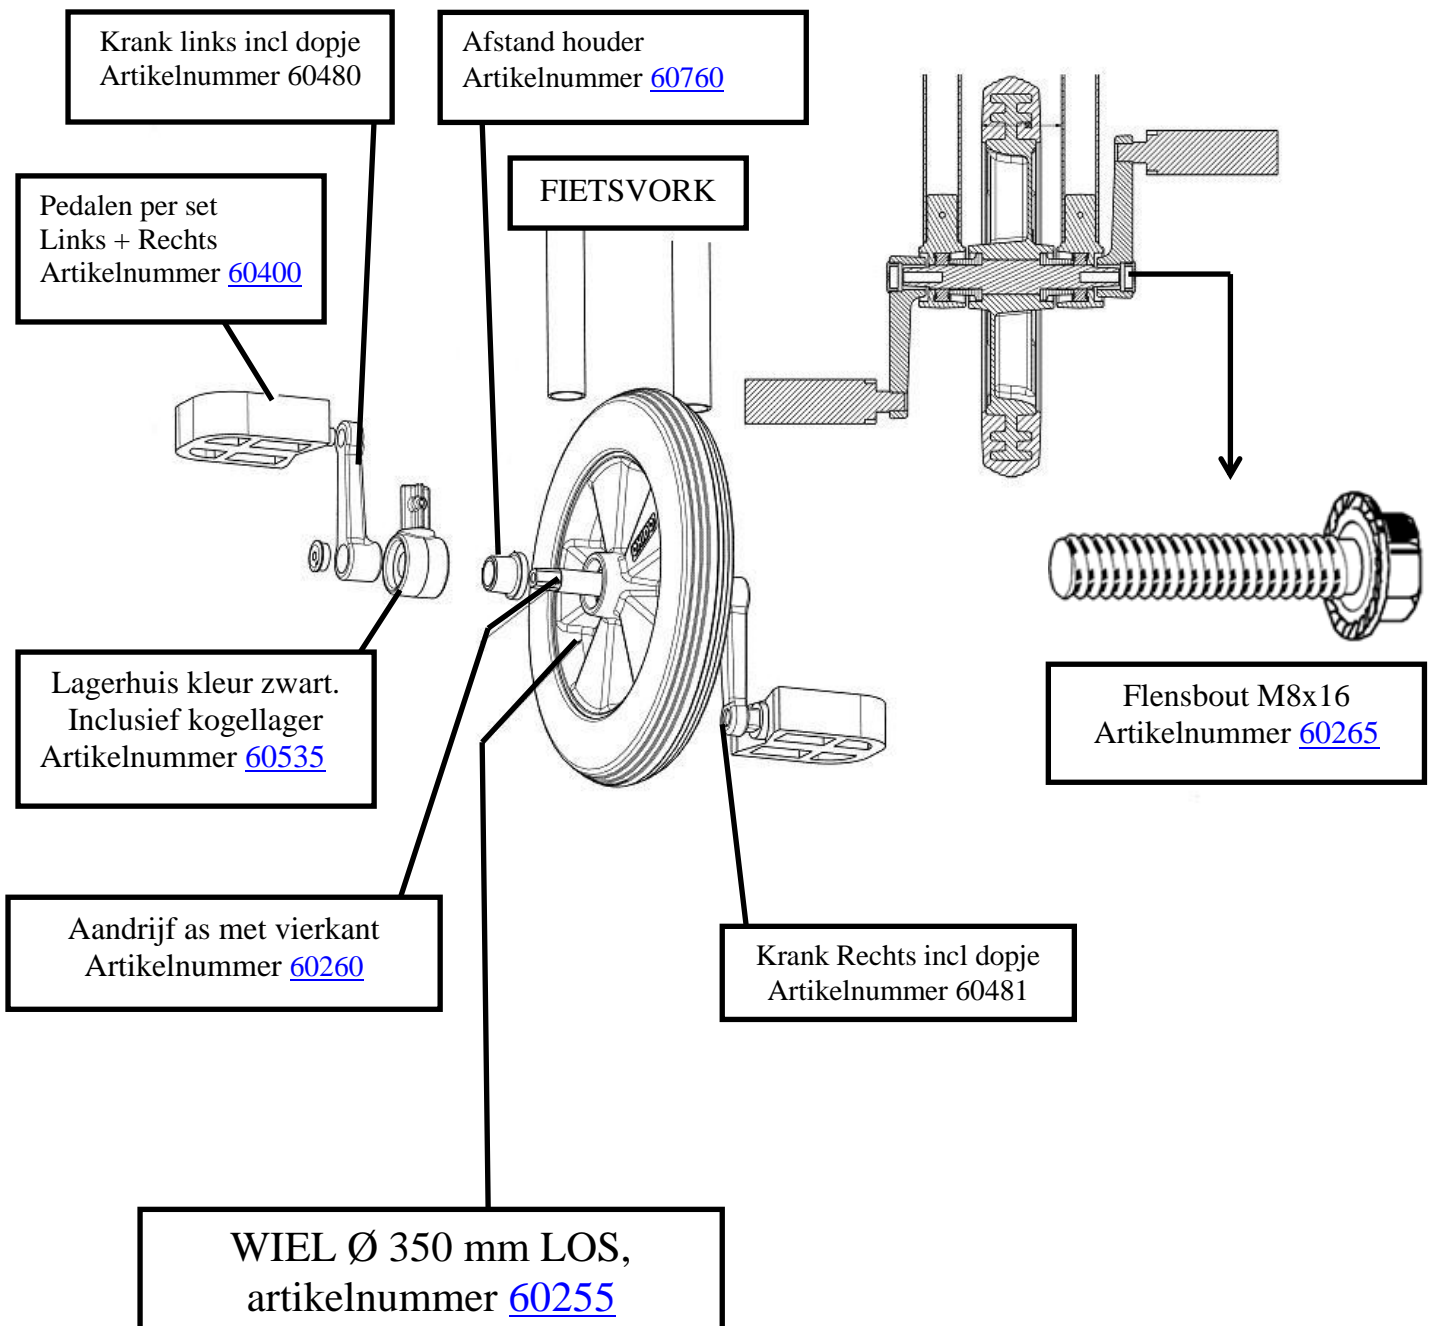

Artikel 10060 Tandem maxi

Verassend leuk. Twee kinderen kunnen plaatsnemen op deze stabiele driewieler.

Voorwiel: Ø 350 mm met kunststof kern, voorzien van kogellagers

Achterwielen: Ø 160 mm kunststof voorzien van kogellagers

Handvatten: kleur rood/zwart

Kunststof zitplank* , type E

Oppervlaktebehandeling: galvanisch verzinkt.

Leeftijdsklasse: circa 4 – 7 jaar

Stuurhoogte: 71 cm

Zithoogte: 44 cm

Totale lengte: 132 cm

Totale breedte: 65 cm

Trekhaakje: ja

*Let op; Oudere modellen zijn uitgevoerd met een ander model zitplank.

Namelijk zitplank type A, artikel [60800](#)

Onderop de zitplank staat dan de letter “A” vermeld!

Onderdelentekening wiel 350 mm compleet, artikel [60256](#)

LET OP:

Artikel [60750](#) Balhoofd boutset compleet = 1 x [60751](#), 1 x [60752](#), en 1 x [60753](#)

Artikel [60541](#) Glijlager set a 2 stuks (per balhoofd nodig)