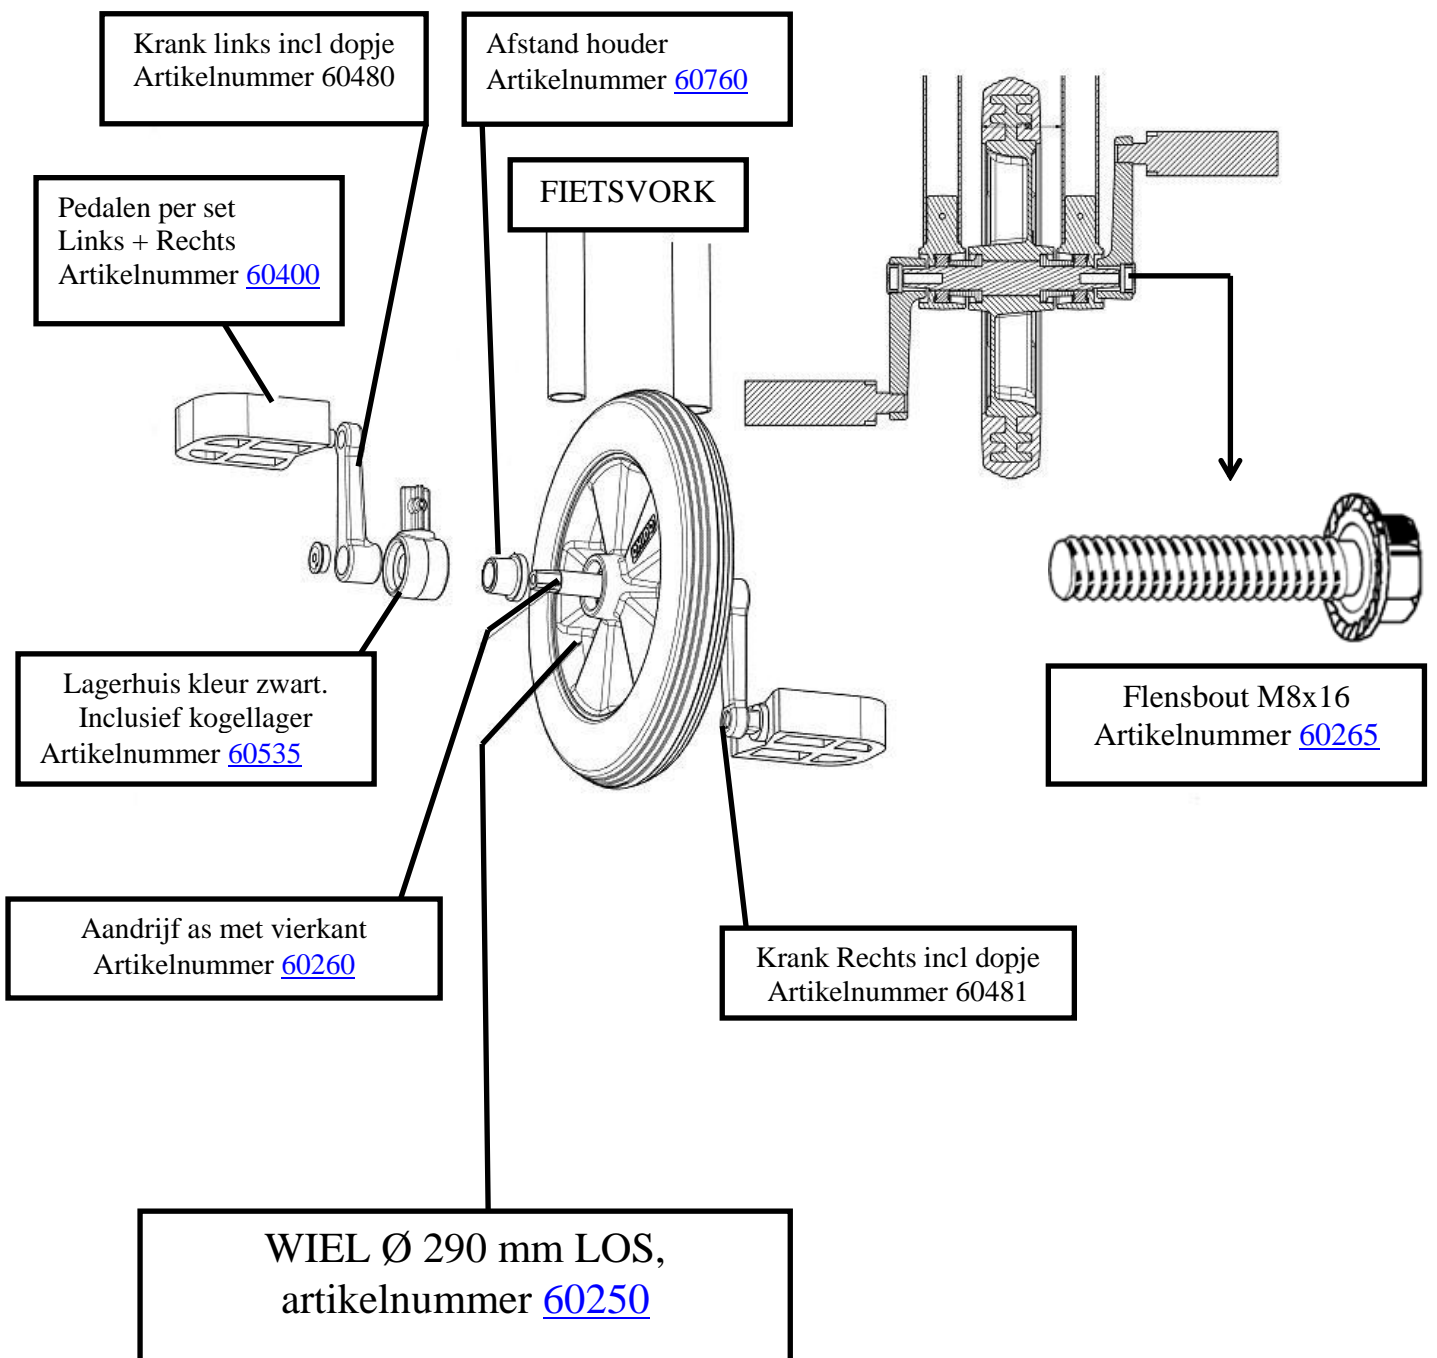

Artikel [10050](#) Tandem midi

Voorwiel: Ø 290 mm met kunststof kern, voorzien van kogellagers

Achterwielen: Ø 160 mm kunststof voorzien van kogellagers

Handvatten: kleur rood/zwart

Kunststof zitplank*, type E

Oppervlaktebehandeling: galvanisch verzinkt.

Leeftijdsklasse: circa 3 – 4 jaar

Stuurhoogte: 61 cm

Zithoogte: 35 cm

Lengte: 115 cm

Breedte: 56 cm

Trekhaakje: ja

*Let op; Oudere modellen zijn uitgevoerd met een ander model zitplank.

Namelijk zitplank type B, artikel [60810](#).

Onderop de zitplank staat dan de letter “B” vermeld!

Onderdelentekening wiel 290 mm compleet, artikel [60251](#)

LET OP:

Artikel [60750](#) Balhoofd boutset compleet = 1 x [60751](#), 1 x [60752](#), en 1 x [60753](#)