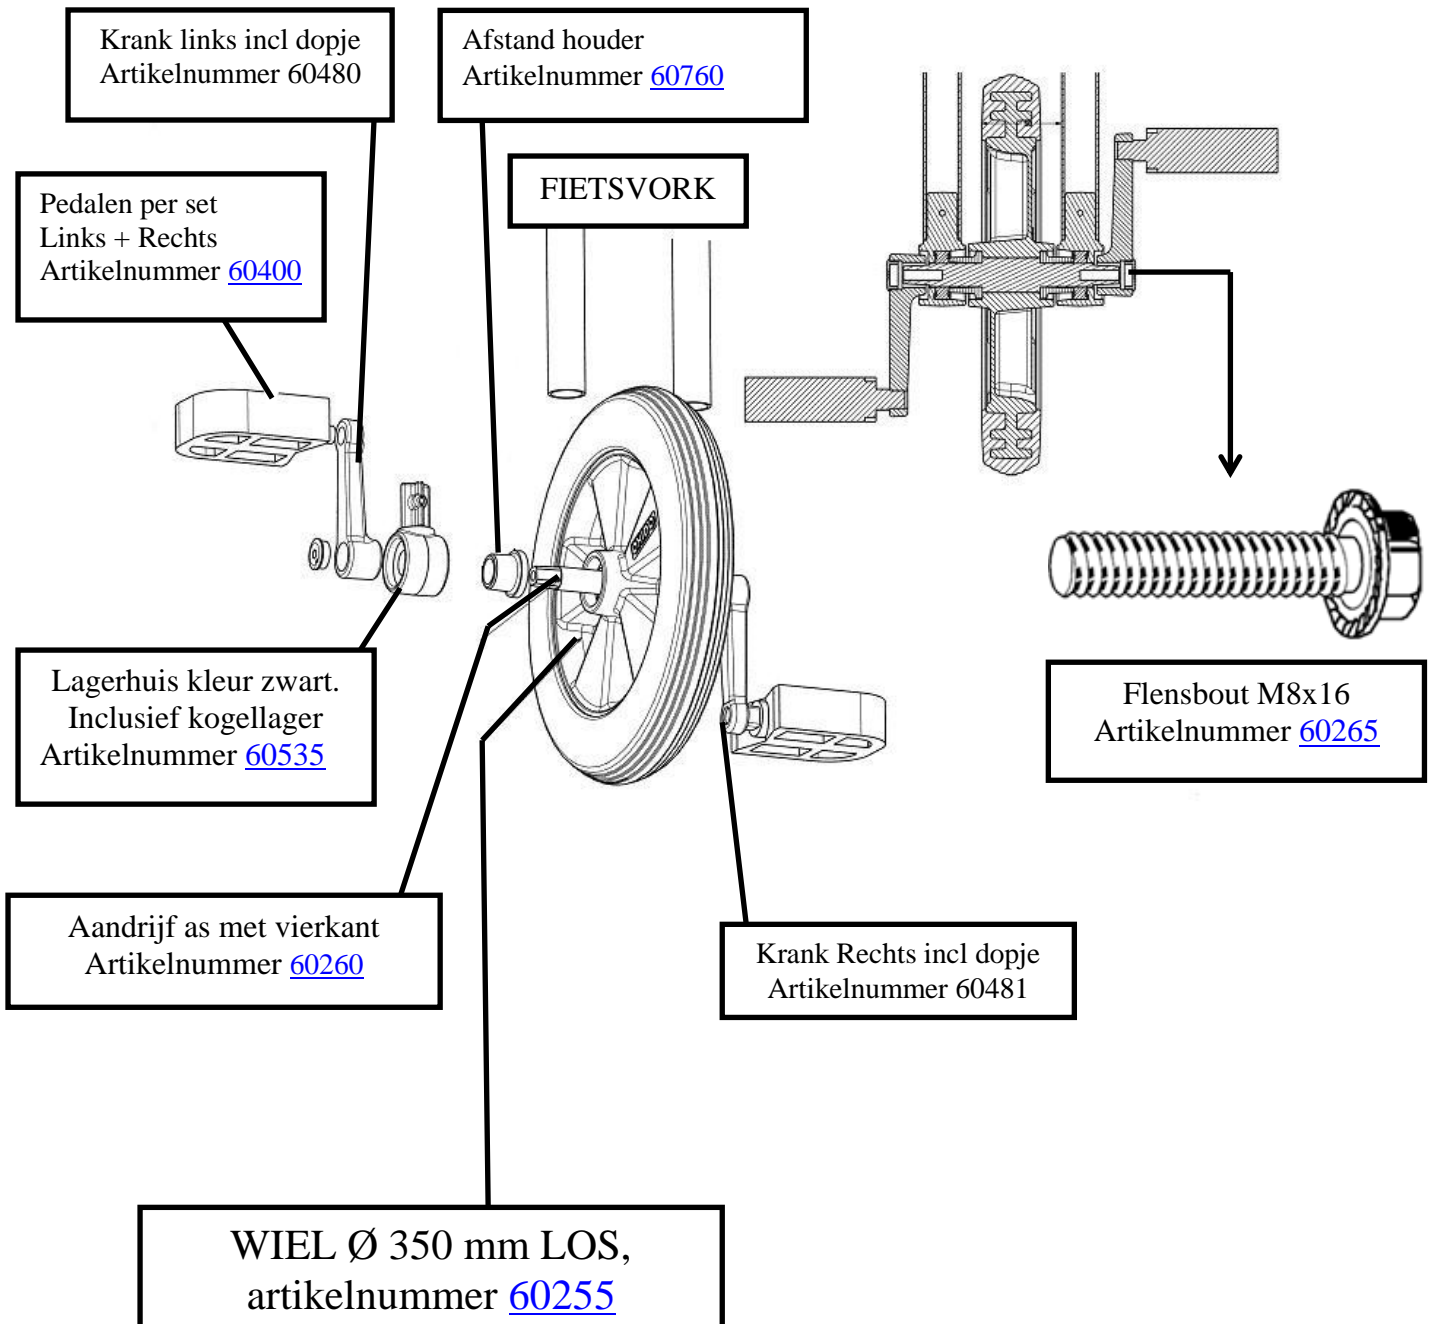

Artikel 10040 Driewieler MAXI, verhoogd stuur

Vooral geschikt voor oudere/grotere kinderen.
 Voorwiel: Ø 350 mm met kunststof kern, voorzien van kogellagers
 Achterwielen: Ø 160 mm kunststof voorzien van kogellagers
 Handvatten: kleur rood/zwart
 Kunststof zitplank* , type E
 Oppervlaktebehandeling: galvanisch verzinkt.
 Leeftijdsklasse: circa 4 – 10 jaar
 Stuurhoogte: 86 cm
 Zithoogte: 44 cm
 Totale lengte: 92 cm
 Totale breedte: 56 cm
 Trekhaakje: ja

*Let op: Oudere modellen zijn uitgevoerd met een ander model zitplank.
 Namelijk zitplank type A, artikel [60800](#)
 Onderop de zitplank staat dan de letter “A” vermeld!

Onderdelentekening wiel 350 mm compleet, artikel [60256](#)

LET OP:

Artikel [60750](#) Balhoofd boutset compleet = 1 x [60751](#), 1 x [60752](#), en 1 x [60753](#)

Artikel [60541](#) Glijlager set a 2 stuks (per balhoofd nodig)