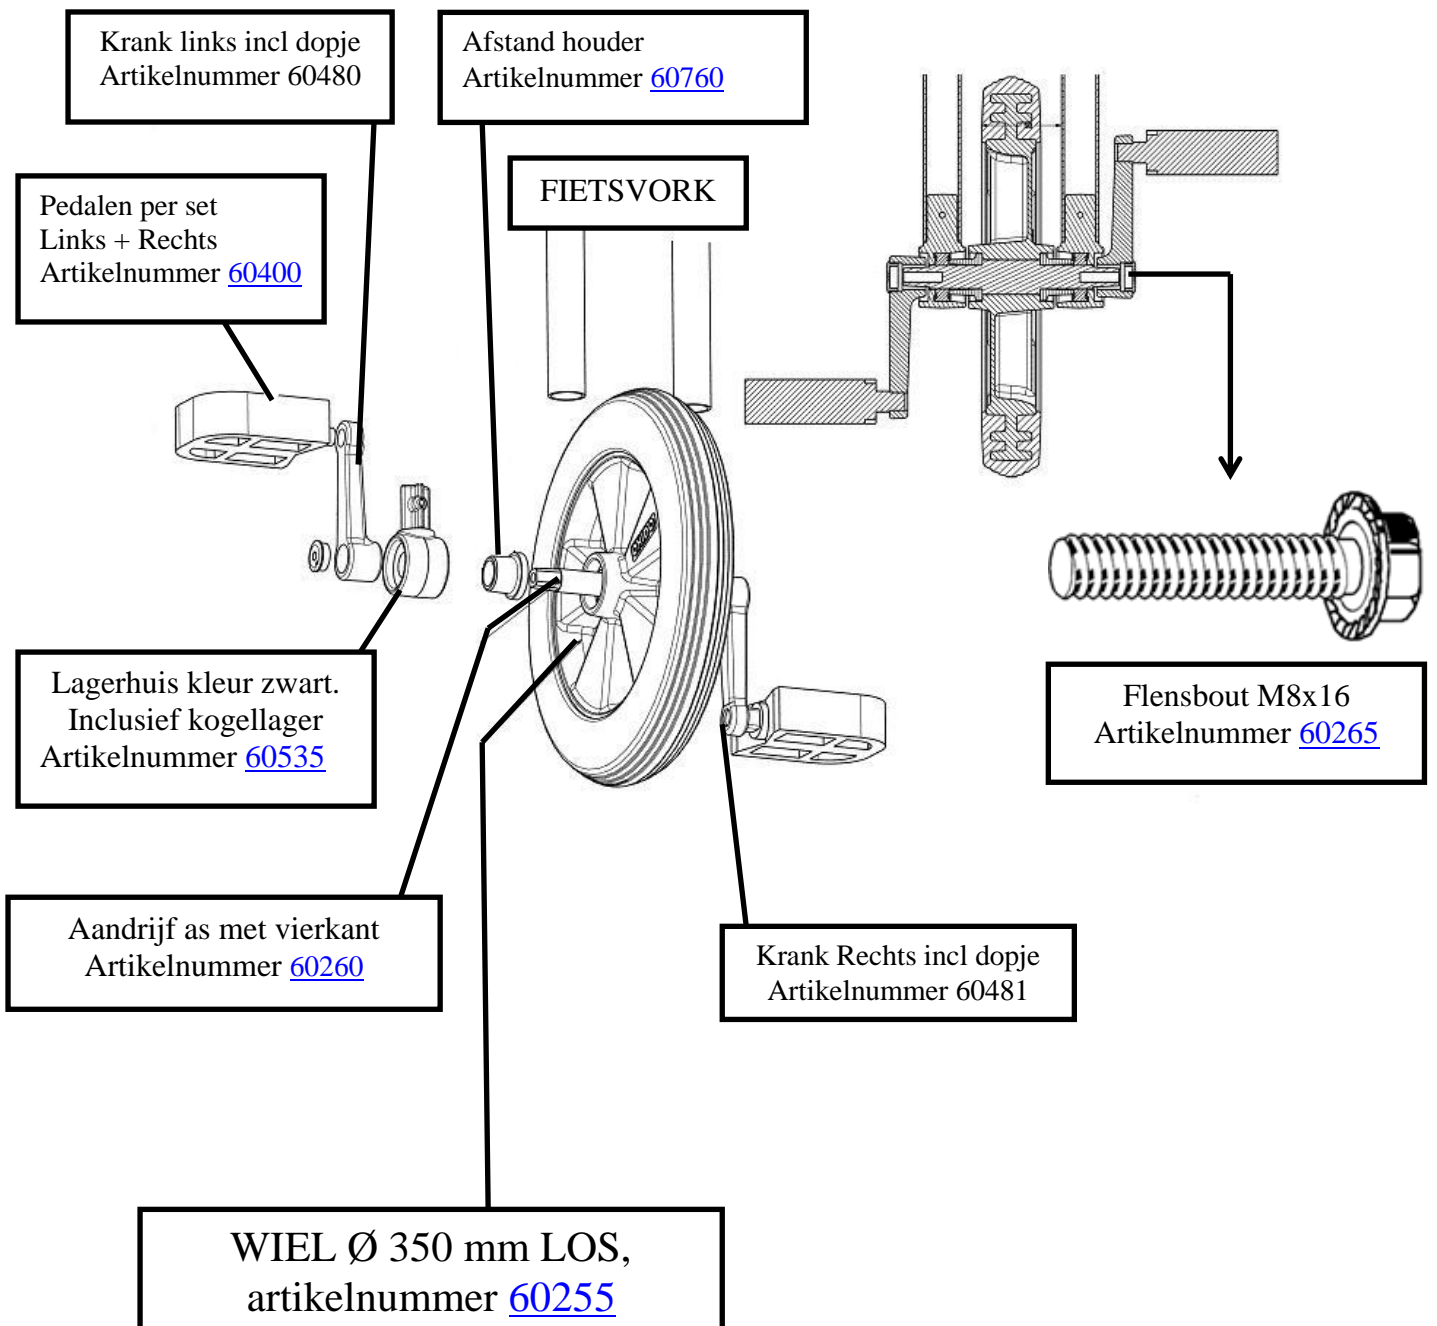

Oppervlaktebehandeling: galvanisch verzinkt.

Leeftijdsklasse: circa 4 – 7 jaar

Stuurhoogte: 71 cm

Zithoogte: 44 cm

Totale lengte: 92 cm

Totale breedte: 56 cm

Trekhaakje: ja

*Let op: Oudere modellen zijn uitgevoerd met een ander model zitplank.

Namelijk zitplank type A, artikel [60800](#).

Onderop de zitplank staat dan de letter "A" vermeld!

Onderdelentekening wiel 350 mm compleet, artikel [60256](#)

LET OP:

Artikel [60750](#) Balhoofd boutset compleet = 1 x [60751](#), 1 x [60752](#), en 1 x [60753](#)