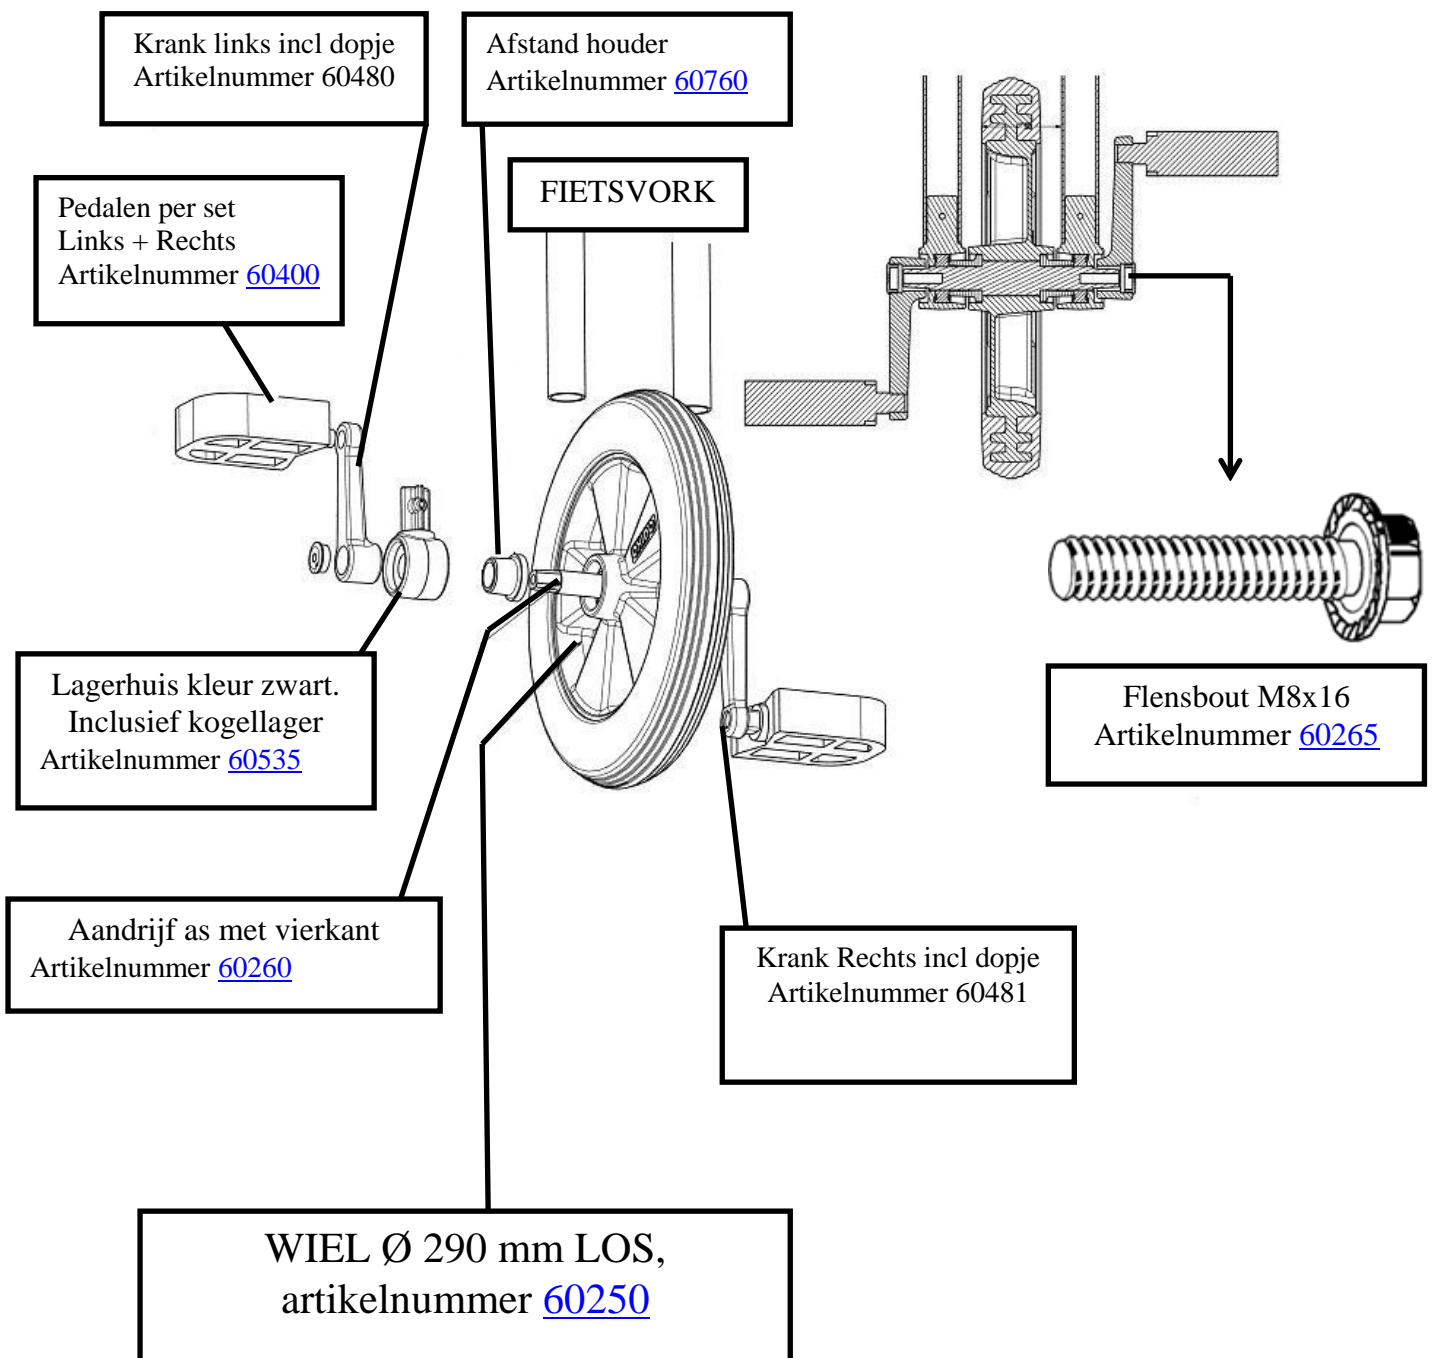

Oppervlaktebehandeling: galvanisch verzinkt.

Leeftijdsklasse: circa 2 – 4 jaar

Stuurhoogte: 61 cm

Totale lengte: 72 cm

Breedte: 52 cm

Trekhaakje: ja

\*Let op: Oudere modellen zijn uitgevoerd met een ander model zitplank.

Namelijk Zitplank type A, artikel [60800](#).

Onderop de zitplank staat de Letter "A" vermeld !

# Onderdelentekening wiel 290 mm compleet, artikel [60251](#)

**LET OP:**

Artikel [60750](#) Balhoofd boutset compleet = 1 x [60751](#), 1 x [60752](#), en 1 x [60753](#)

Artikel [60541](#) Glijlagerset a 2 stuks (per balhoofd nodig)