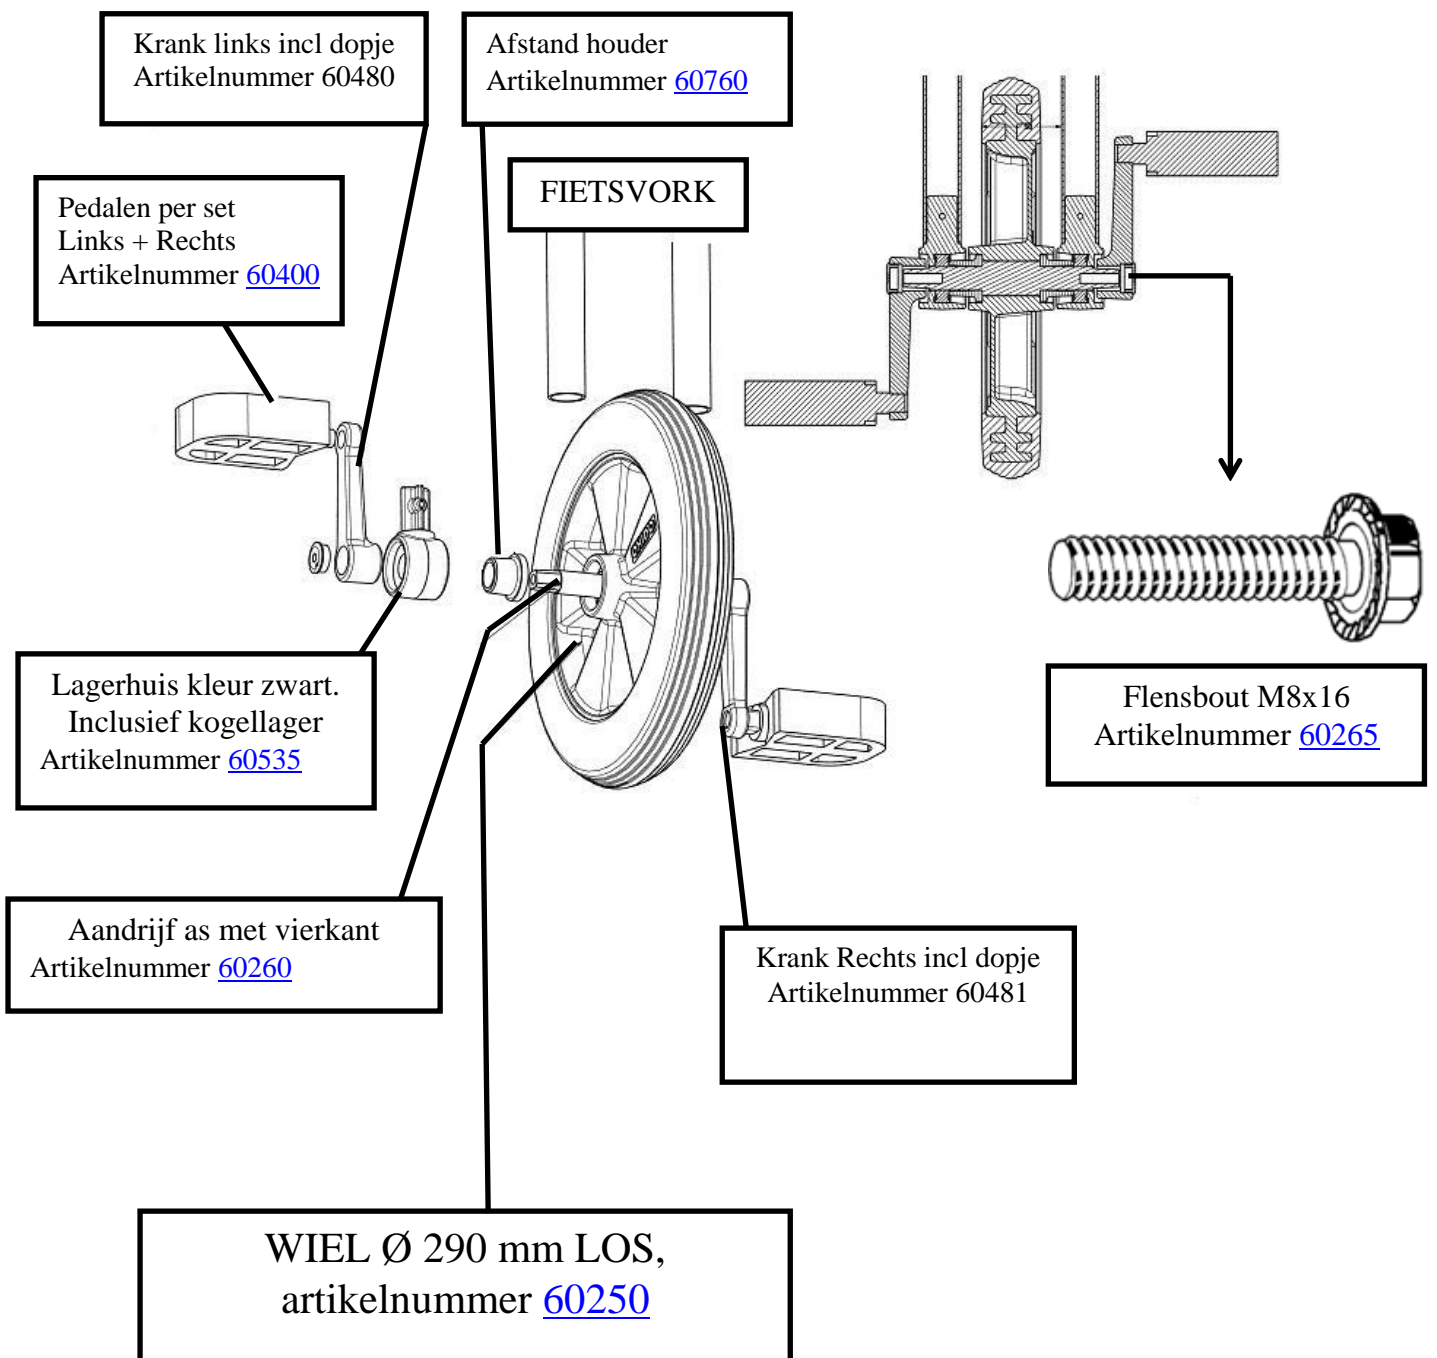

Artikel 10490 **Zijspanfiets**

Een stoere driewieler met bakje aan de zijkant.

Voorwiel: Ø 290 mm met kunststof kern, voorzien van kogellagers

Achterwielen: Ø 160 mm kunststof voorzien van kogellagers

Handvatten: kleur rood/zwart

Kunststof zitplank*: type E

Treeplank bakje: watervast hout.

Oppervlaktebehandeling: galvanisch verzinkt.

Leeftijdsklasse: circa 4 – 7 jaar

Stuurhoogte: 61 cm

Zithoogte: 39 cm

Lengte: 90 cm

Breedte: 75 cm

Trekhaakje: nee

*Let op; Oudere modellen zijn uitgevoerd met een ander model zitplank.

Namelijk zitplank type A, artikel 60800.

Onderop de zitplank staat dan de letter “A” vermeld!

Onderdelentekening wiel 290 mm compleet, artikel [60251](#)

LET OP:

Artikel [60750](#) Balhoofd boutset compleet = 1 x [60751](#), 1 x [60752](#), en 1 x [60753](#)

Artikel [60541](#) Glijlagerset a 2 stuks (per balhoofd nodig)