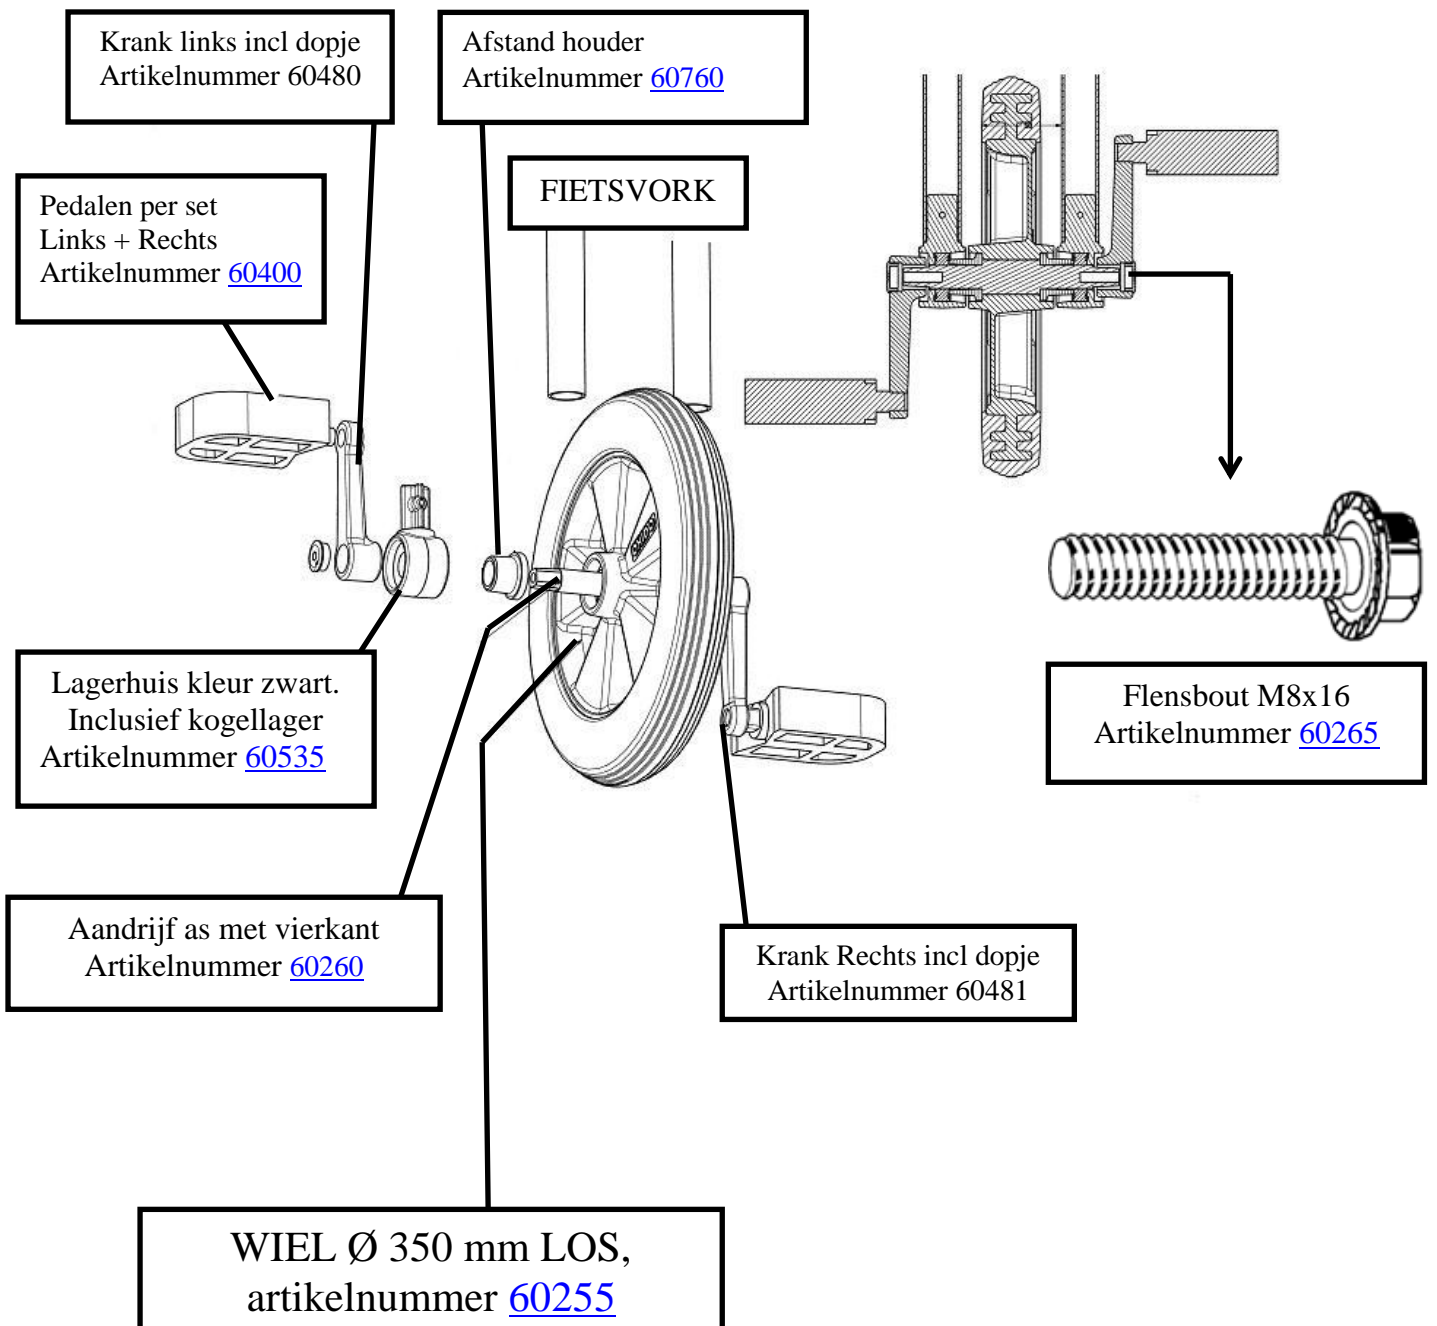

Artikel 10550 **Easy Rider MAXI**

Een stoere fiets, Het is net of je op een shopper zit.

Met kunststof rugleuning.

Voorwiel: Ø 350 mm met kunststof kern, voorzien van kogellagers

Achterwielen: Ø 200 mm kunststof voorzien van kogellagers

Handvatten: kleur rood/zwart

Kunststof zitplank, type E (met opstaand randje aan de achterkant)

Oppervlaktebehandeling: galvanisch verzinkt.

Leeftijdsklasse: circa 4 – 8 jaar

Stuurhoogte: 70 cm

Zithoogte: 26 cm

Lengte: 90 cm

Breedte: 58 cm

Trekhaakje: nee

Onderdelentekening wiel 350 mm compleet, artikel [60256](#)

LET OP:

Artikel [60750](#) Balhoofd boutset compleet = 1 x [60751](#), 1 x [60752](#), en 1 x [60753](#)