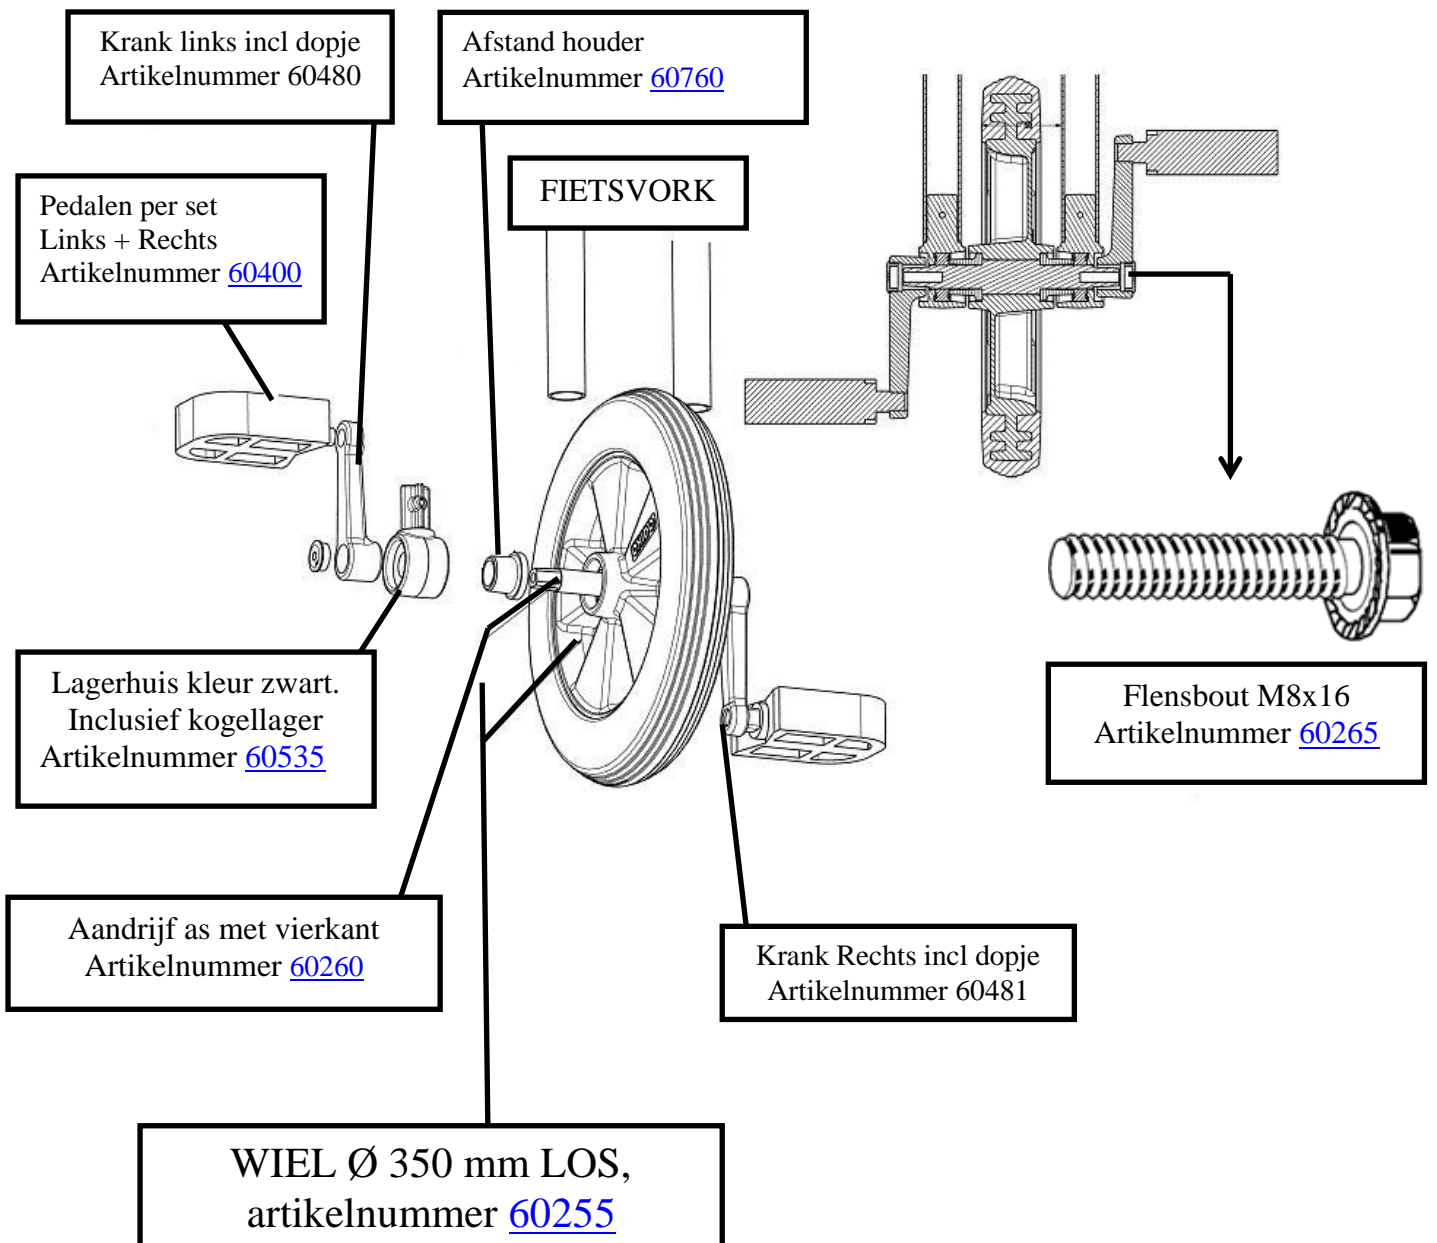

Stuurhoogte: 71 cm

Zithoogte: 44 cm

Lengte: 122 cm

Breedte: 58 cm

Trekhaakje: ja

Onderdelentekening wiel 350 mm compleet, artikel [60256](#)

LET OP:

Artikel [60750](#) Balhoofd boutset compleet = 1 x [60751](#), 1 x [60752](#), en 1 x [60753](#)

Artikel [60541](#) Glijlagerset a 2 stuks (per balhoofd nodig)