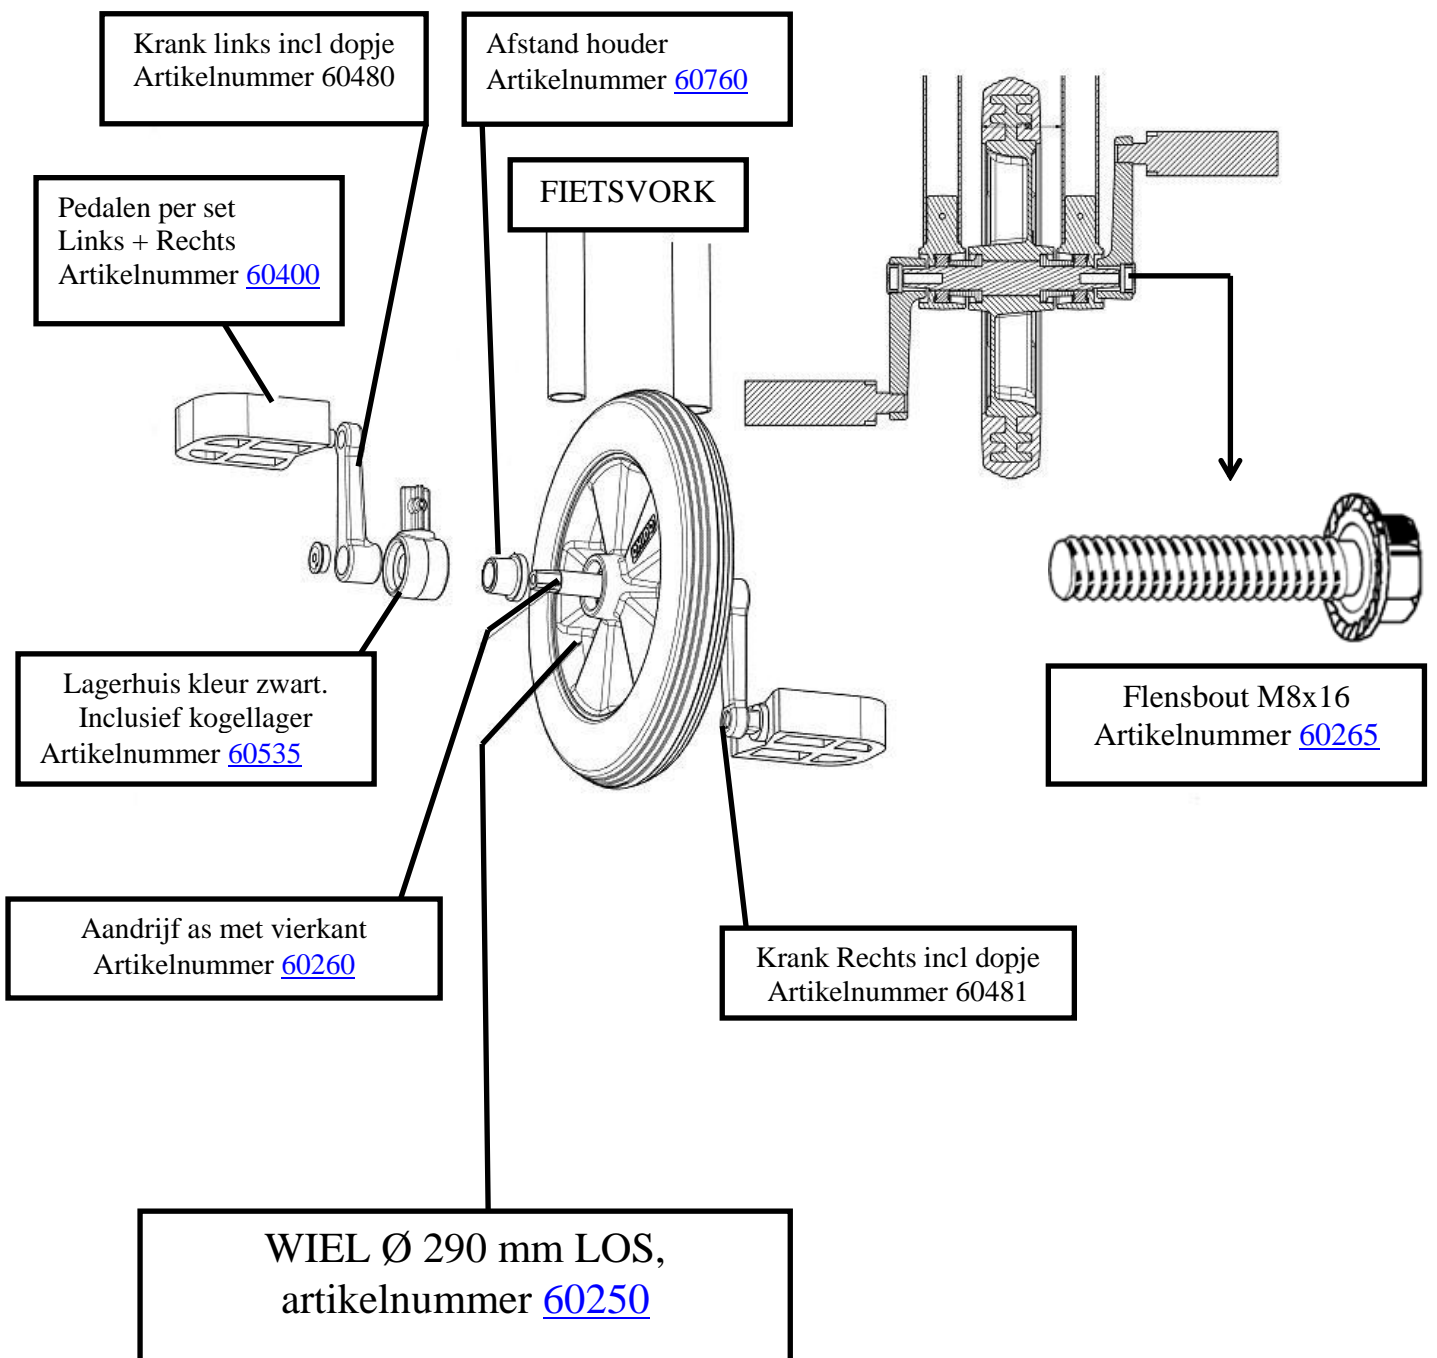

## **Artikel 10230**      **Strijdwagen MIDI**

Voorwiel: Ø 290 mm met kunststof kern, voorzien van kogellagers

Achterwielen: Ø 160 mm kunststof voorzien van kogellagers

Handvatten: kleur rood/zwart

Kunststof zitplank, type E

Oppervlaktebehandeling: galvanisch verzinkt.

Leeftijdsklasse: circa 3 – 4 jaar

Stuurhoogte: 61 cm

Zithoogte: 35 cm

Lengte: 110 cm

Breedte: 64 cm

# Onderdelentekening wiel 290 mm compleet, artikel [60251](#)

**LET OP:**

Artikel [60750](#) Balhoofd boutset compleet = 1 x [60751](#), 1 x [60752](#), en 1 x [60753](#)

Artikel [60541](#) Glijlager set a 2 stuks (per balhoofd nodig)